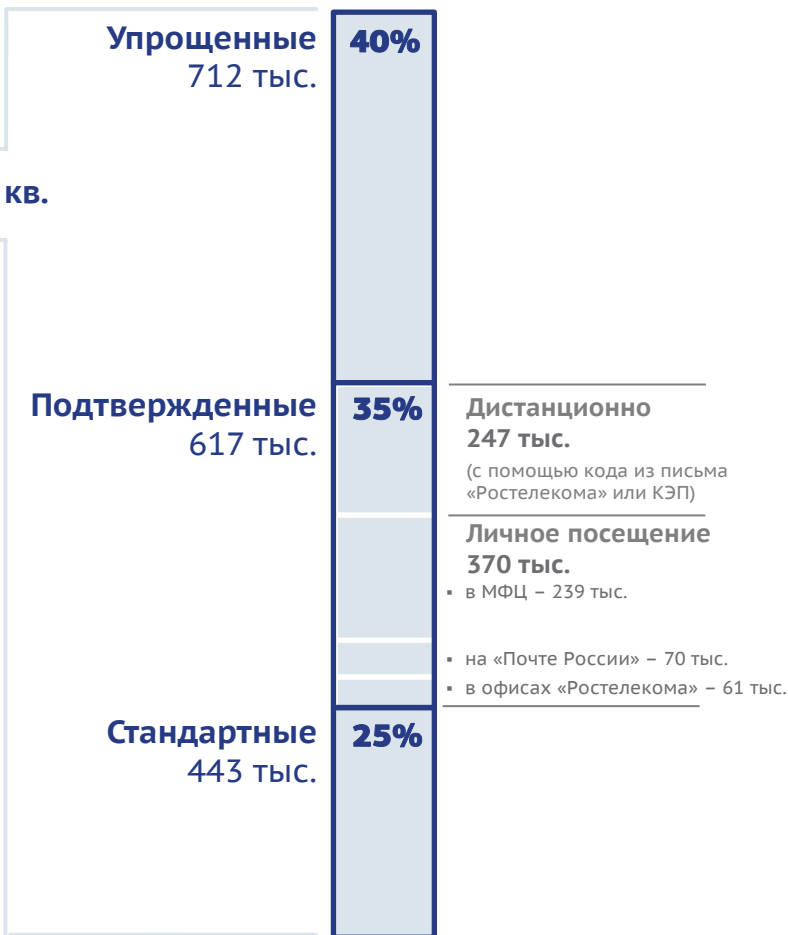

Зарегистрированных пользователей:

по виду учетных записей:

Заказано услуг пользователями:

	за I кв. 2015 год	всего
федеральных услуг	4,0 млн	43,7 млн
региональных услуг	114 тыс.	687 тыс.
муниципальных услуг	139 тыс.	600 тыс.

Посещаемость портала: