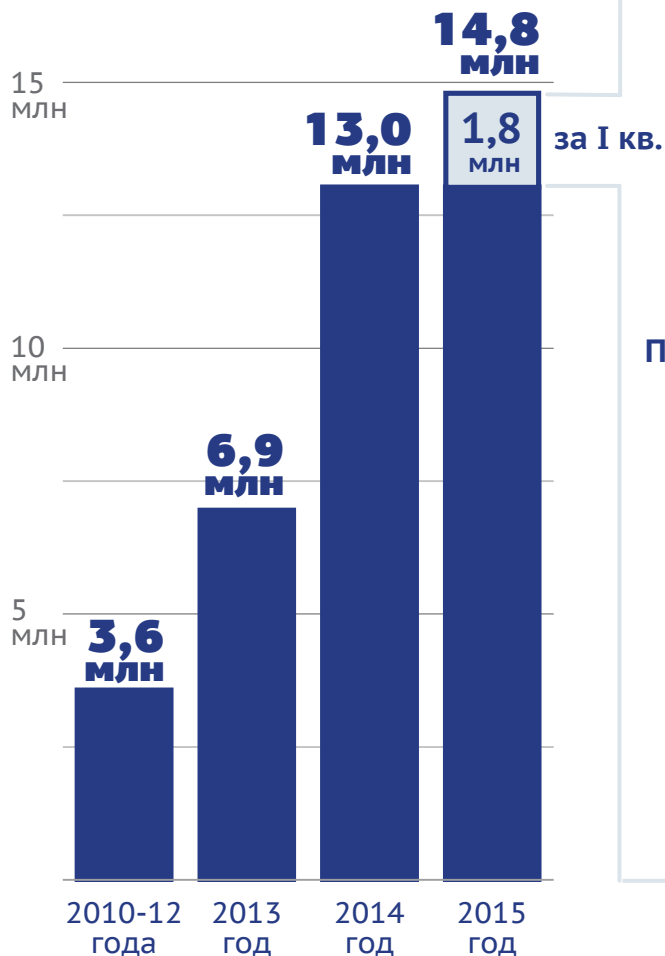

Зарегистрированных пользователей:

по виду учетных записей:

Заказано услуг пользователями:

	за I кв. 2015 год	всего
федеральных услуг	4,0 млн	43,7 млн
региональных услуг	114 тыс.	687 тыс.
муниципальных услуг	139 тыс.	600 тыс.

Посещаемость портала: